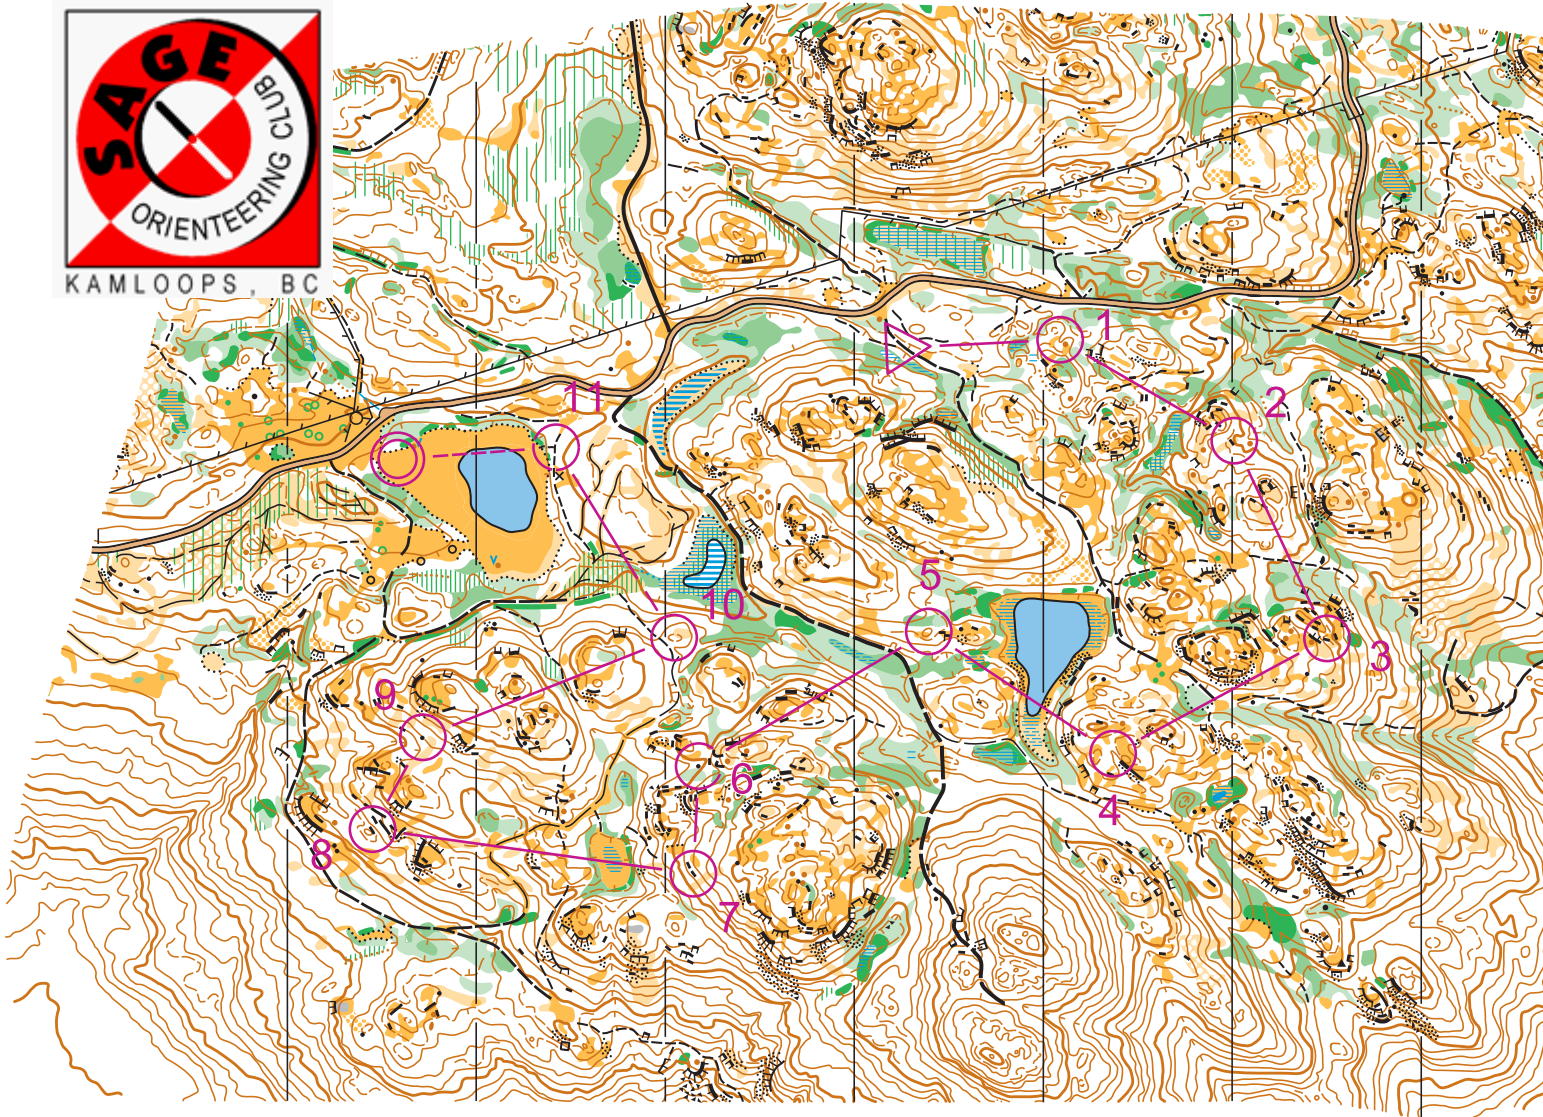

Sabiston Creek Savona, BC

Sage Stomp XXXII

Contours 5m 1:10 000

2017 Sage Stomp Middle		
W12 M12		
Middle C1	1.8 km	15
1	237	Path, Bend
2	234	Path Path Crossing
3	230	Forest corner, West corner (inside)
4	229	Marsh, Southwest edge
5	225	Path Path Junction
6	226	Earth bank, Foot
7	244	Path Junction
8	120	Path, Bend
9	117	Path Path Junction

www.condes.net 9.4.4 Sage O Club of Kamloops
Sage 2017 Master controls May 17 middlemess.wcd

Sabiston Creek Savona, BC

Sage Stomp XXXII

Contours 5m 1:10 000

2017 Sage Stomp Middle				
W75 M80 W80 M85				
Middle C4	1.9 km	70		
▷				
1	236 ↗	⌈	—	
2	239	▲		○
3	233	≡		⊥
4	243	⊗		○
5	241	▲		
6	231	○		
7	238 ↗	●		⊥
8	117	⌈	⌈	⌈

○ --- 200 m --- ▷

www.condes.net 8/4/4 Sage O Club of Kamloops
Sage 2017 Master controls May 17 middlemess.wcd

Sabiston Creek Savona, BC

Sage Stomp XXXII

Contours 5m 1:10 000

2017 Sage Stomp Middle				
W45 W55 M65 W65 M75				
Middle C5	2.6 km	110		
▷				
1	239	▲		○
2	233	≡		└
3	243	⊗		○
4	232		≡	└
5	227	∩		
6	228	∩		
7	241	▲		
8	231	○		
9	224	≡		○└
10	223	▲		○
11	119	○		○
12	117	/ /	Y	

○ --- 200 m ---> ⊙

www.condes.net 9.4.4 Sage O Club of Kamloops
Sage 2017 Master controls May 17 middlemess.wcd

Sabiston Creek Savona, BC

Sage Stomp XXXII

Contours 5m 1:10 000

2017 Sage Stomp Middle				
W17 W21 W35 M45 M55				
Middle C6	3.3 km	150		
▷				
1	235	∩		
2	233	≡		└
3	232		≡	└
4	228	∩		
5	231	○		
6	223	▲		○
7	222	↓	≡	└
8	116	↙	≡	└
9	115	▲		○
10	119	○		○
11	117	/	/	Y