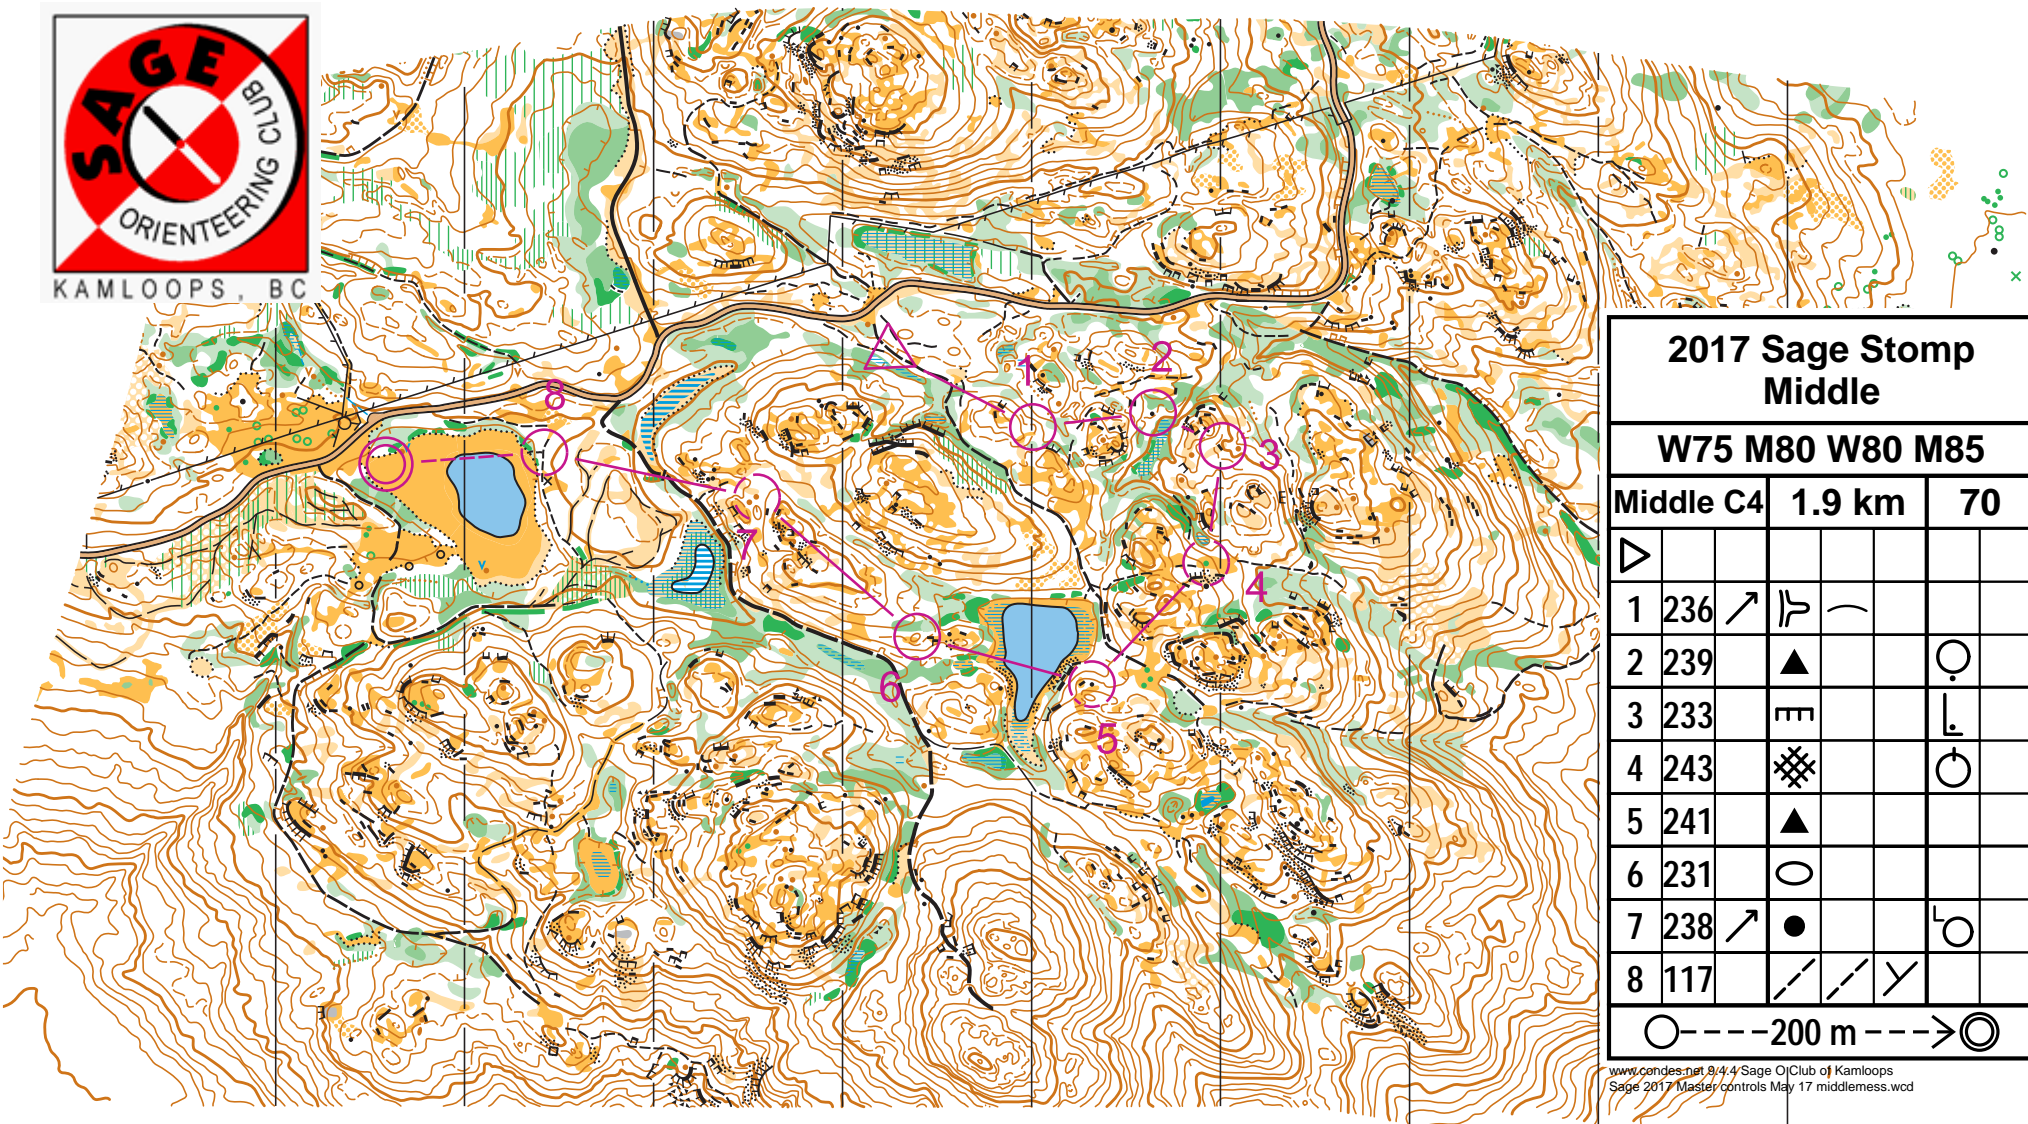

Sabiston Creek Savona, BC

Sage Stomp XXXII

Contours 5m 1:10 000

2017 Sage Stomp Middle		
W12 M12		
Middle C1	1.8 km	15
1	237	Path, Bend
2	234	Path Path Crossing
3	230	Forest corner, West corner (inside)
4	229	Marsh, Southwest edge
5	225	Path Path Junction
6	226	Earth bank, Foot
7	244	Path Junction
8	120	Path, Bend
9	117	Path Path Junction

www.copds.net 9.4.4 Sage O Club of Kamloops
Sage 2017 Master controls May 17 middle.mss.wcd

Sabiston Creek Savona, BC

Sage Stomp XXXII

Contours 5m 1:10 000

2017 Sage Stomp Middle				
W13 M13				
Middle C2	1.8 km	20		
▷				
1 237	/		<	
2 234	/	/	X	
3 241	▲			
4 229	≡		⊙	
5 225	/	/	Y	
6 226	≡		⊥	
7 244	/		Y	
8 221	≡		⊙	
9 118	/	⋯	Y	
10 117	/	/	Y	
○-----200 m----->⊙				

www.cordes.net 9,14 Sage O Club of Kamloops
Sage 2017 Master controls May 17 middlemess.wcd

Sabiston Creek Savona, BC

Sage Stomp XXXII

Contours 5m 1:10 000

2017 Sage Stomp Middle				
W15 M15				
Middle C3	1.9 km	50		
▷				
1 236 ↗	⌒	—		
2 112	○			⌒
3 113 ↑↑	⊗			
4 241	▲			
5 229	≡			○
6 225	/	/	Y	
7 231	○			
8 102	E			⌒
9 226	Ǝ			⌒
10 119	○			○
11 118	/	⋯	Y	
12 117	/	/	Y	
○ --- 200 m ---> ○				

www.condes.net 9.4.4 Sage O Club of Kamloops
Sage 2017 Master controls May 17 middlemess.wcd

Sabiston Creek Savona, BC

Sage Stomp XXXII

Contours 5m 1:10 000

2017 Sage Stomp Middle				
W75 M80 W80 M85				
Middle C4	1.9 km	70		
▷				
1	236 ↗	⌈	—	
2	239	▲		○
3	233	≡		⊥
4	243	⊗		○
5	241	▲		
6	231	○		
7	238 ↗	●		⊥
8	117	⌈	⌈	⌈