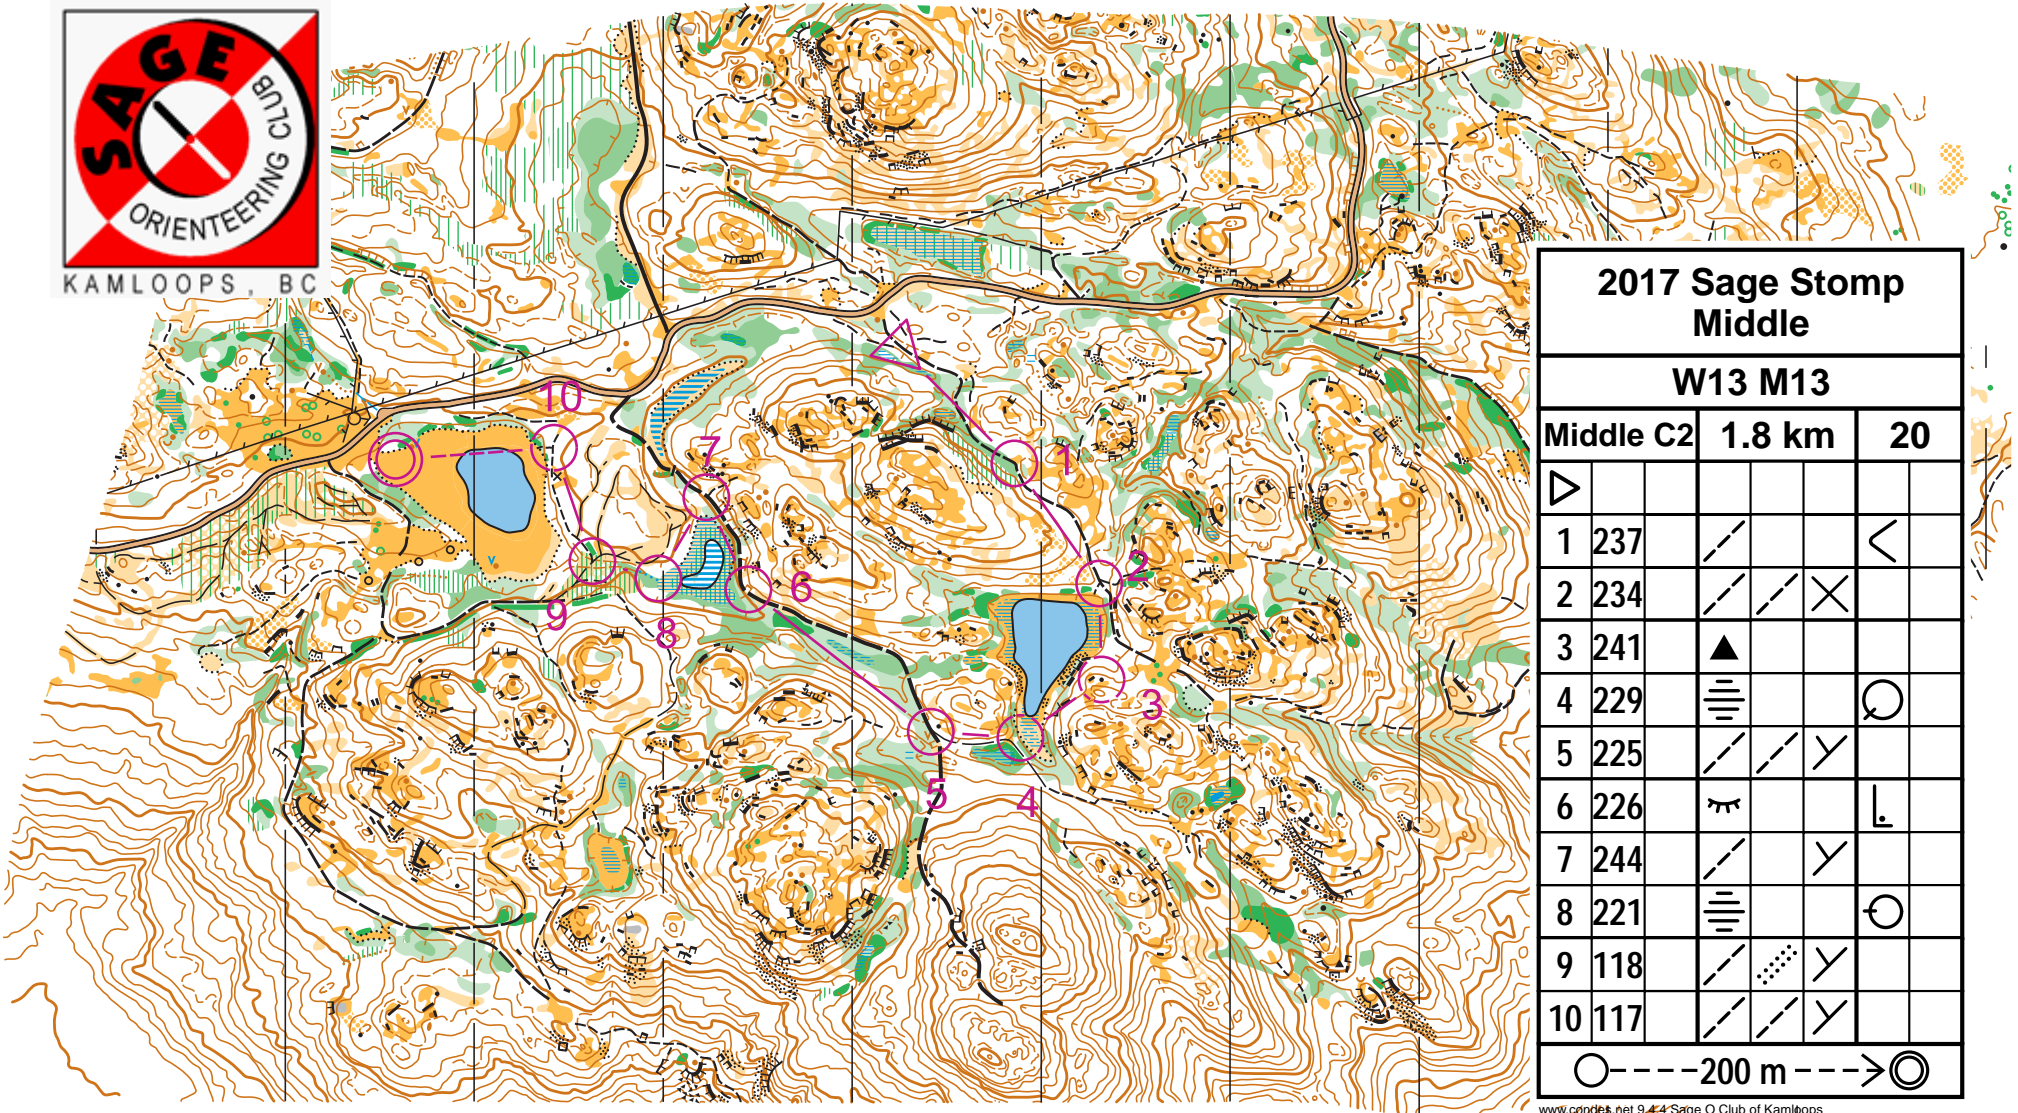

Sabiston Creek Savona, BC

Sage Stomp XXXII

Contours 5m 1:10 000

2017 Sage Stomp Middle		
W12 M12		
Middle C1	1.8 km	15
1	237	Path, Bend
2	234	Path Path Crossing
3	230	Forest corner, West corner (inside)
4	229	Marsh, Southwest edge
5	225	Path Path Junction
6	226	Earth bank, Foot
7	244	Path Junction
8	120	Path, Bend
9	117	Path Path Junction

www.copds.net 9.4.4 Sage O Club of Kamloops
Sage 2017 Master controls May 17 middle.mss.wcd

Sabiston Creek Savona, BC

Sage Stomp XXXII

Contours 5m 1:10 000

2017 Sage Stomp Middle				
W13 M13				
Middle C2	1.8 km	20		
▷				
1 237	/		<	
2 234	/	/	X	
3 241	▲			
4 229	≡		⊙	
5 225	/	/	Y	
6 226	≡		⊥	
7 244	/		Y	
8 221	≡		⊙	
9 118	/	⋯	Y	
10 117	/	/	Y	
○-----200 m----->⊙				

www.cordes.net 9,14 Sage O Club of Kamloops
Sage 2017 Master controls May 17 middlemess.wcd

Sabiston Creek Savona, BC

Sage Stomp XXXII

Contours 5m 1:10 000

2017 Sage Stomp Middle				
W15 M15				
Middle C3	1.9 km	50		
▷				
1 236 ↗	⌒	—		
2 112	○			⌒
3 113 ↑↑	⊗			
4 241	▲			
5 229	≡			○
6 225	/	/	Y	
7 231	○			
8 102	E			⌒
9 226	Ǝ			⌒
10 119	○			○
11 118	/	⋯	Y	
12 117	/	/	Y	
○ --- 200 m ---> ○				

www.condes.net 9.4.4 Sage O Club of Kamloops
Sage 2017 Master controls May 17 middlemess.wcd

Sabiston Creek Savona, BC

Sage Stomp XXXII

Contours 5m 1:10 000

2017 Sage Stomp Middle				
W75 M80 W80 M85				
Middle C4	1.9 km	70		
▷				
1	236 ↗	⌈	—	
2	239	▲		○
3	233	≡		⊥
4	243	⊗		○
5	241	▲		
6	231	○		
7	238 ↗	●		⊥
8	117	⌈	⌈	⌈