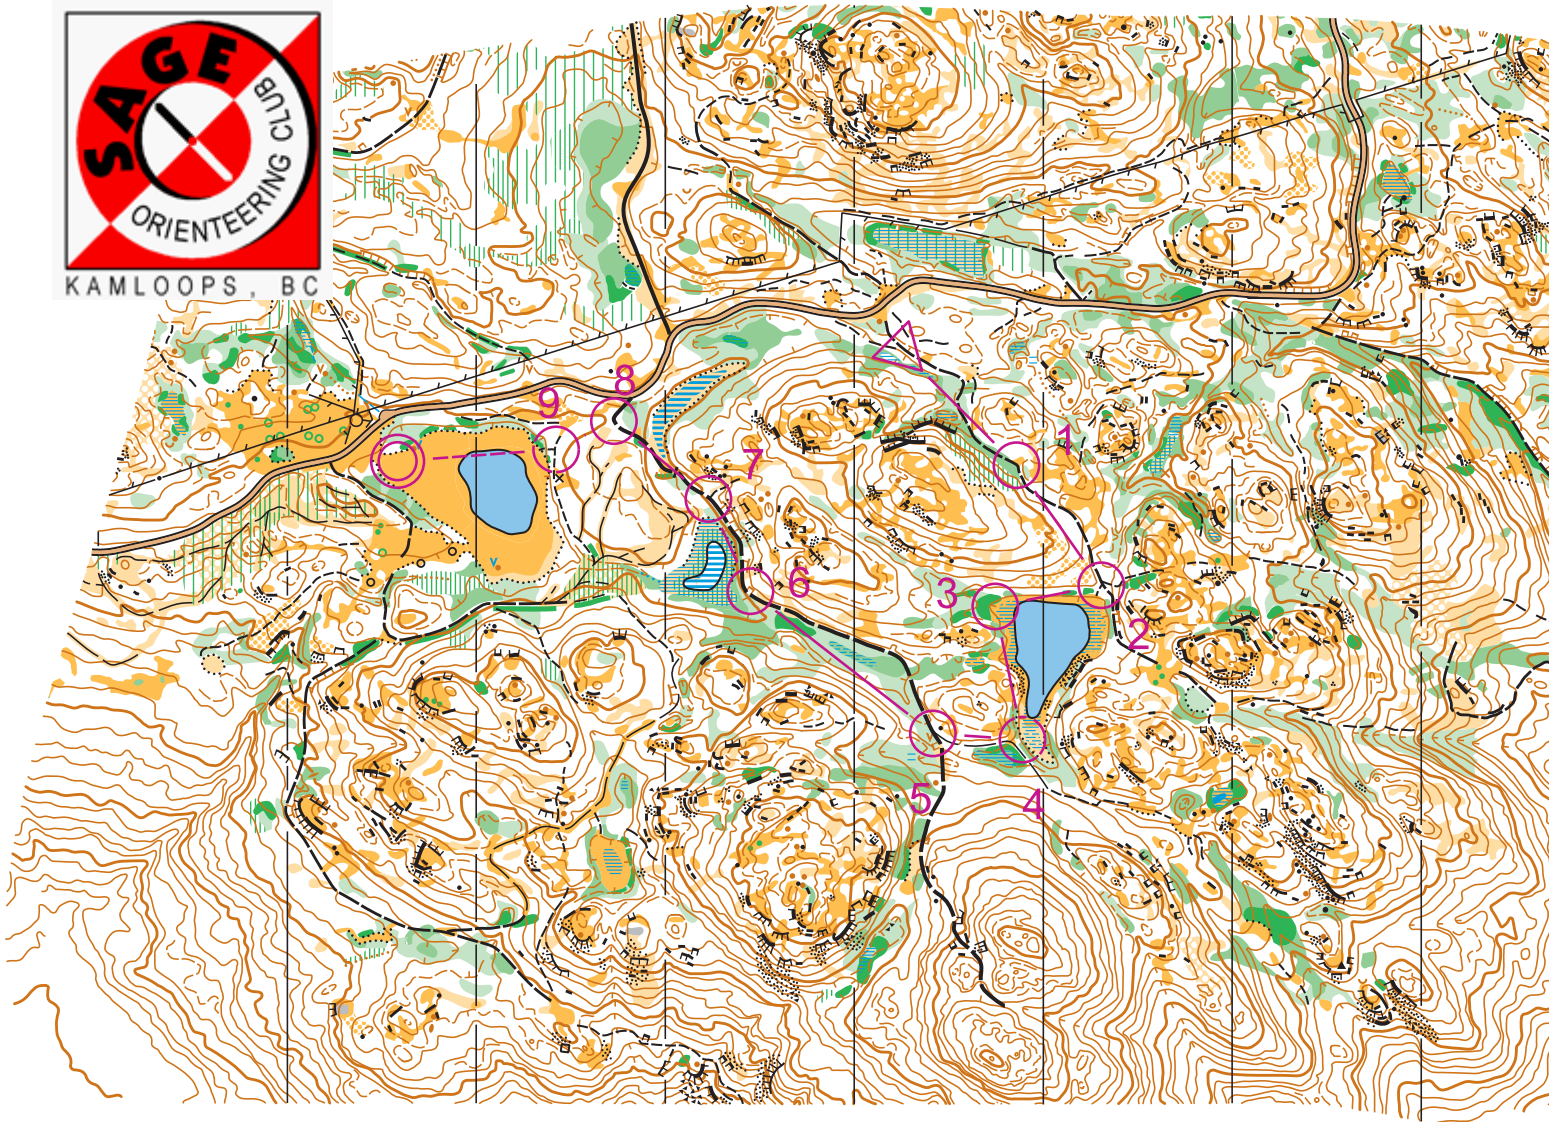

Sabiston Creek Savona, BC

Sage Stomp XXXII

Contours 5m 1:10 000

2017 Sage Stomp Middle		
W12 M12		
Middle C1	1.8 km	15
1	237	Path, Bend
2	234	Path Path Crossing
3	230	Forest corner, West corner (inside)
4	229	Marsh, Southwest edge
5	225	Path Path Junction
6	226	Earth bank, Foot
7	244	Path Junction
8	120	Path, Bend
9	117	Path Path Junction

www.copds.net 9.4.4 Sage O Club of Kamloops
Sage 2017 Master controls May 17 middle.mss.wcd

Sabiston Creek Savona, BC

Sage Stomp XXXII

Contours 5m 1:10 000

2017 Sage Stomp Middle				
W13 M13				
Middle C2	1.8 km	20		
▷				
1 237	/		<	
2 234	/	/	X	
3 241	▲			
4 229	≡		⊙	
5 225	/	/	Y	
6 226	≡		⊥	
7 244	/		Y	
8 221	≡		⊙	
9 118	/	⋯	Y	
10 117	/	/	Y	
○-----200 m----->⊙				

www.cordes.net 9,14 Sage O Club of Kamloops
Sage 2017 Master controls May 17 middlemess.wcd

Sabiston Creek Savona, BC

Sage Stomp XXXII

Contours 5m 1:10 000

2017 Sage Stomp Middle				
W15 M15				
Middle C3	1.9 km	50		
▷				
1 236 ↗	⌒	—		
2 112	○			⌒
3 113 ↑↑	⊗			
4 241	▲			
5 229	≡			○
6 225	/	/	Y	
7 231	○			
8 102	E			⌒
9 226	Ǝ			⌒
10 119	○			○
11 118	/	⋯	Y	
12 117	/	/	Y	
○ --- 200 m ---> ○				

www.condes.net 9.4.4 Sage O Club of Kamloops
Sage 2017 Master controls May 17 middlemess.wcd

Sabiston Creek Savona, BC

Sage Stomp XXXII

Contours 5m 1:10 000

2017 Sage Stomp Middle				
W75 M80 W80 M85				
Middle C4	1.9 km	70		
▷				
1	236 ↗	⌈	—	
2	239	▲		○
3	233	≡		⊥
4	243	⊗		○
5	241	▲		
6	231	○		
7	238 ↗	●		⊥
8	117	⌈	⌈	⌈