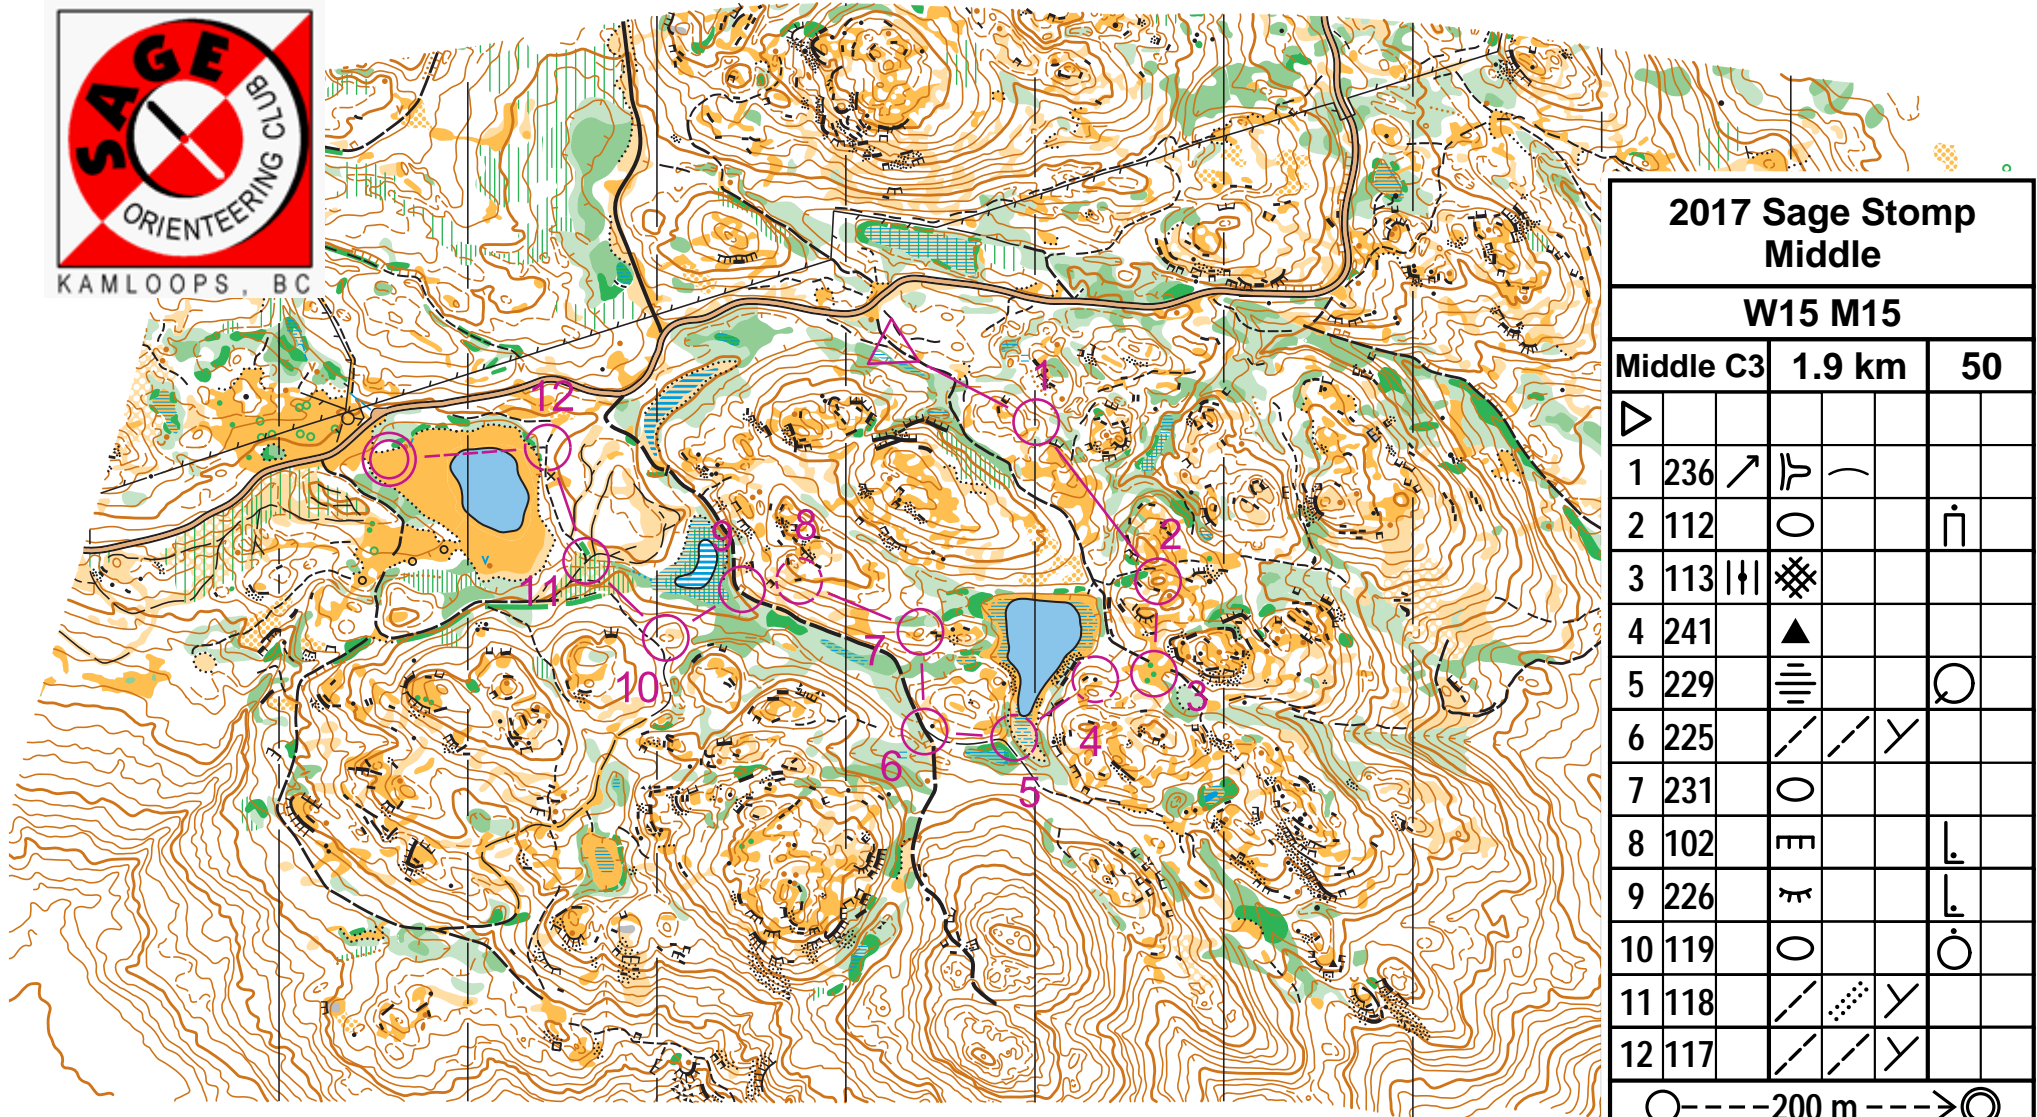

Sabiston Creek Savona, BC

Sage Stomp XXXII

Contours 5m 1:10 000

2017 Sage Stomp Middle		
W12 M12		
Middle C1	1.8 km	15
1	237	Path, Bend
2	234	Path Path Crossing
3	230	Forest corner, West corner (inside)
4	229	Marsh, Southwest edge
5	225	Path Path Junction
6	226	Earth bank, Foot
7	244	Path Junction
8	120	Path, Bend
9	117	Path Path Junction

www.copds.net 9.4.4 Sage O Club of Kamloops
Sage 2017 Master controls May 17 middle.mss.wcd

Sabiston Creek Savona, BC

Sage Stomp XXXII

Contours 5m 1:10 000

2017 Sage Stomp Middle				
W13 M13				
Middle C2	1.8 km	20		
▷				
1 237	/		<	
2 234	/	/	X	
3 241	▲			
4 229	≡		⊙	
5 225	/	/	Y	
6 226	≡		⊥	
7 244	/		Y	
8 221	≡		⊙	
9 118	/	⋯	Y	
10 117	/	/	Y	
○-----200 m----->⊙				

www.cordes.net 9,14 Sage O Club of Kamloops
Sage 2017 Master controls May 17 middlemess.wcd

Sabiston Creek Savona, BC

Sage Stomp XXXII

Contours 5m 1:10 000

2017 Sage Stomp Middle				
W15 M15				
Middle C3	1.9 km	50		
▷				
1 236 ↗	⌒	—		
2 112	○			⌒
3 113 ↑↑	⊗			
4 241	▲			
5 229	≡			○
6 225	/	/	Y	
7 231	○			
8 102	E			⌒
9 226	Ǝ			⌒
10 119	○			○
11 118	/	⋯	Y	
12 117	/	/	Y	
○ --- 200 m ---> ○				

www.condes.net 9.4.4 Sage O Club of Kamloops
Sage 2017 Master controls May 17 middlemess.wcd

Sabiston Creek Savona, BC

Sage Stomp XXXII

Contours 5m 1:10 000

2017 Sage Stomp Middle				
W75 M80 W80 M85				
Middle C4	1.9 km	70		
▷				
1	236 ↗	⌈	—	
2	239	▲		○
3	233	≡		⊥
4	243	⊗		○
5	241	▲		
6	231	○		
7	238 ↗	●		⊥
8	117	⌈	⌈	⌈