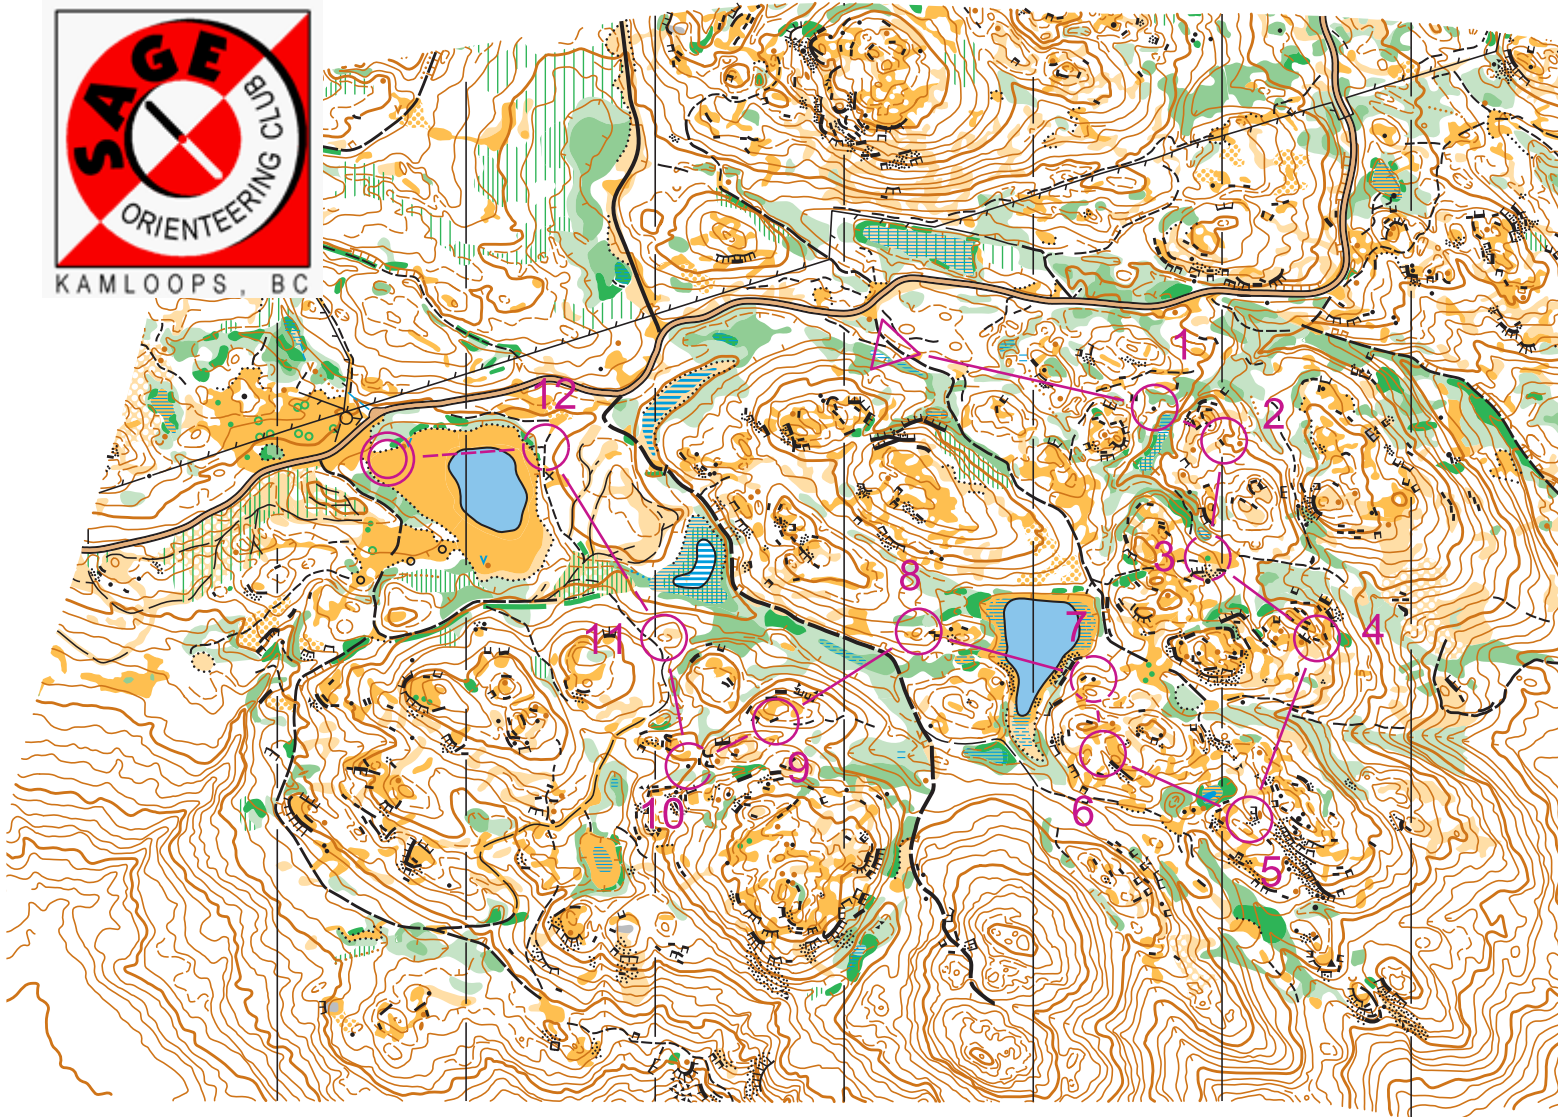

Sabiston Creek Savona, BC

Sage Stomp XXXII

Contours 5m 1:10 000

2017 Sage Stomp Middle		
W12 M12		
Middle C1	1.8 km	15
1	237	Path, Bend
2	234	Path Path Crossing
3	230	Forest corner, West corner (inside)
4	229	Marsh, Southwest edge
5	225	Path Path Junction
6	226	Earth bank, Foot
7	244	Path Junction
8	120	Path, Bend
9	117	Path Path Junction

www.cordes.net 9,14 Sage O Club of Kamloops
Sage 2017 Master controls May 17 middlemess.wcd

Sabiston Creek Savona, BC

Sage Stomp XXXII

Contours 5m 1:10 000

2017 Sage Stomp Middle				
W15 M15				
Middle C3	1.9 km	50		
▷				
1 236 ↗	⌒	—		
2 112	○			⌒
3 113 ↑↑	⊗			
4 241	▲			
5 229	≡			○
6 225	/	/	Y	
7 231	○			
8 102	E			⌒
9 226	Ǝ			⌒
10 119	○			○
11 118	/	⋯	Y	
12 117	/	/	Y	
○ --- 200 m ---> ○				

www.condes.net 9.4.4 Sage O Club of Kamloops
Sage 2017 Master controls May 17 middlemess.wcd

Sabiston Creek Savona, BC

Sage Stomp XXXII

Contours 5m 1:10 000

2017 Sage Stomp Middle				
W75 M80 W80 M85				
Middle C4	1.9 km	70		
▷				
1	236 ↗	⌈	—	
2	239	▲		○
3	233	≡		⊥
4	243	⊗		○
5	241	▲		
6	231	○		
7	238 ↗	●		⊥
8	117	⌈	⌈	⌈

○ --- 200 m --- ▷

www.condes.net 8/4/4 Sage O Club of Kamloops
Sage 2017 Master controls May 17 middlemess.wcd

Sabiston Creek Savona, BC

Sage Stomp XXXII

Contours 5m 1:10 000

2017 Sage Stomp Middle				
W45 W55 M65 W65 M75				
Middle C5	2.6 km	110		
▷				
1	239	▲		○
2	233	≡		└
3	243	⊗		○
4	232		≡	└
5	227	∩		
6	228	∩		
7	241	▲		
8	231	○		
9	224	≡		○└
10	223	▲		○
11	119	○		○
12	117	/ /	Y	