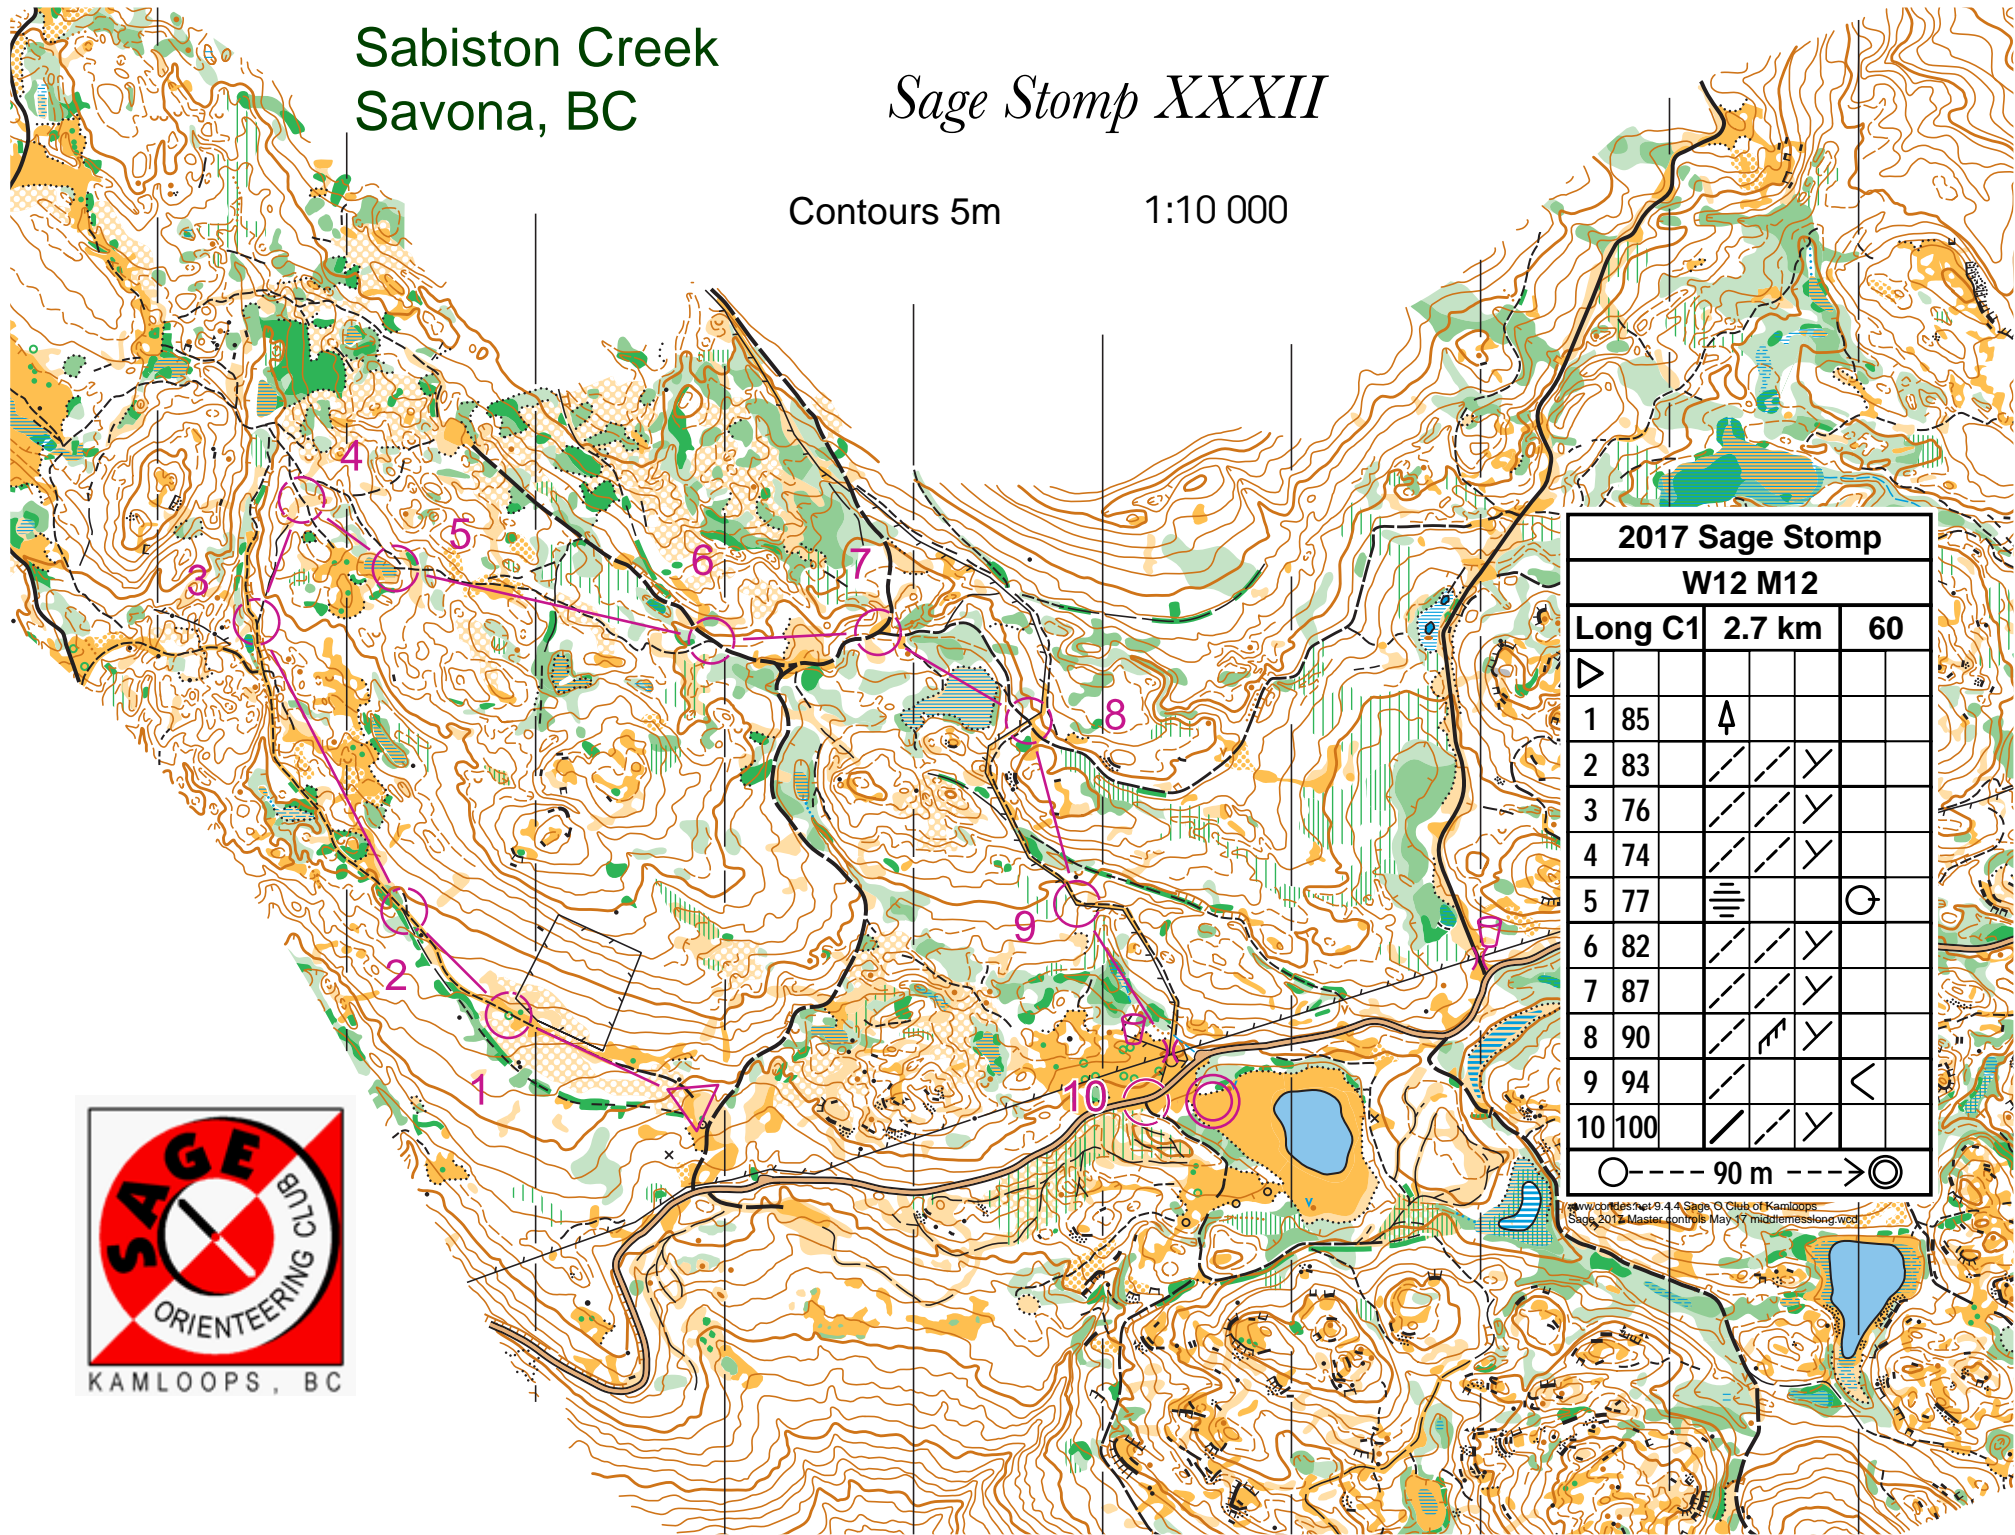

Sabiston Creek Savona, BC

Sage Stomp XXXII

Contours 5m

1:10 000

2017 Sage Stomp			
W12 M12			
Long C1	2.7 km	60	
▷			
1 85	⚓		
2 83	/ /	Y	
3 76	/ /	Y	
4 74	/ /	Y	
5 77	≡		⊙
6 82	/ /	Y	
7 87	/ /	Y	
8 90	/ /	Y	
9 94	/ /		<
10 100	/ /	Y	

○ --- 90 m ---> ⊙