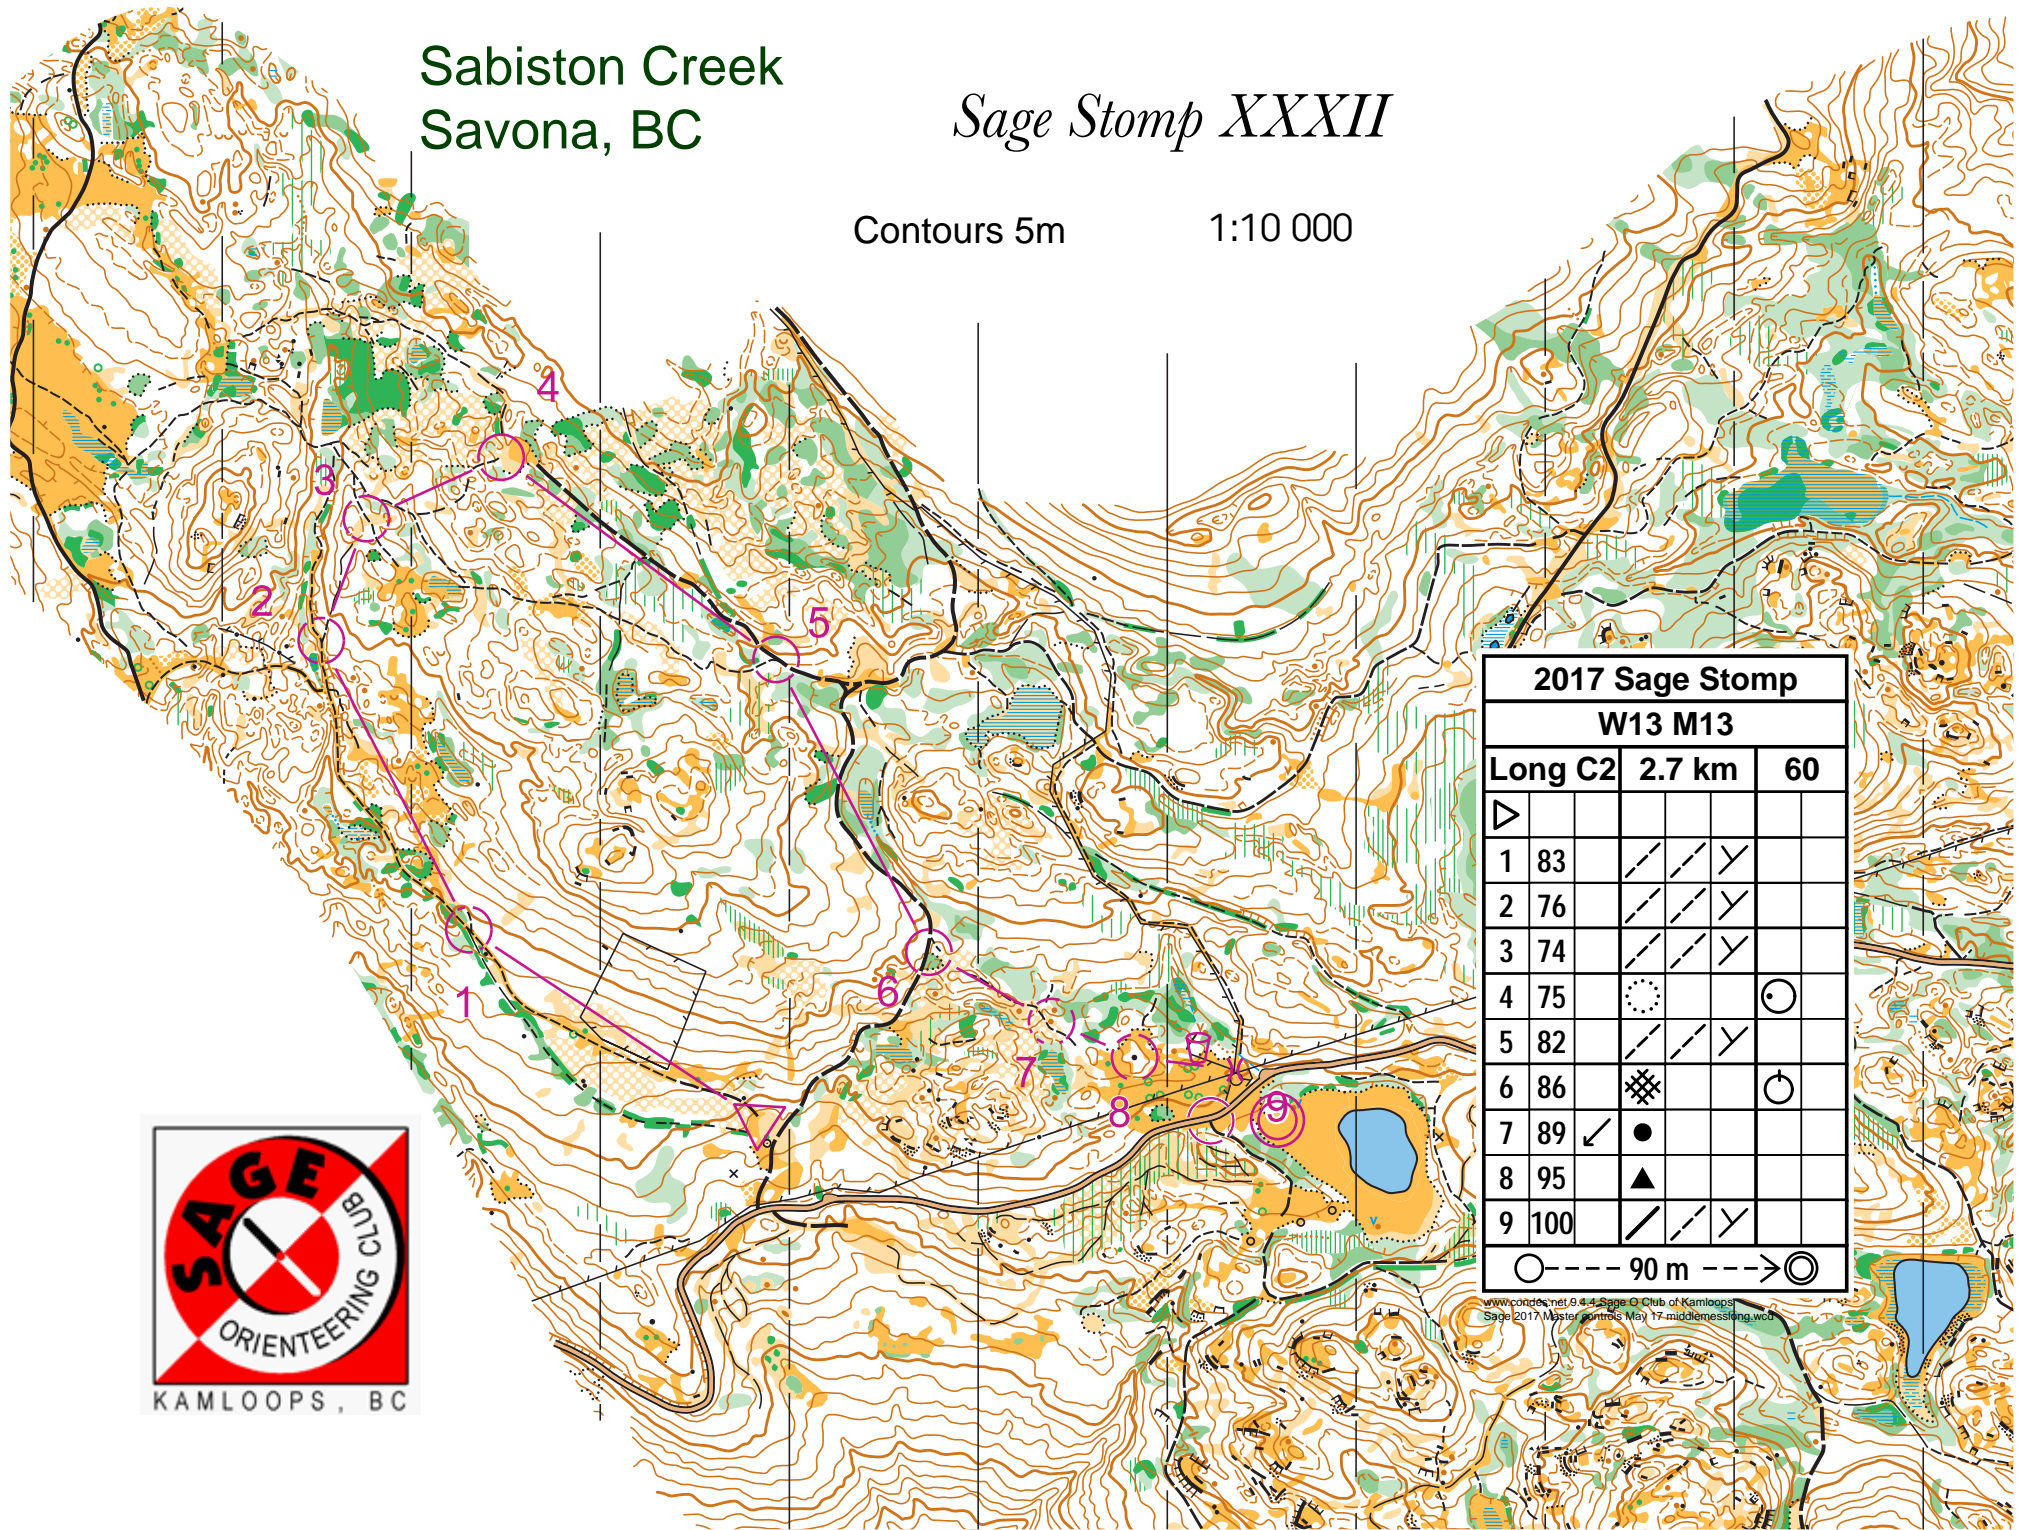

Sabiston Creek Savona, BC

Sage Stomp XXXII

Contours 5m

1:10 000

2017 Sage Stomp				
W13 M13				
Long	C2	2.7 km		60
▷				
1	83	/	/	Y
2	76	/	/	Y
3	74	/	/	Y
4	75	⊙		⊙
5	82	/	/	Y
6	86	⊗		⊙
7	89	✓	●	
8	95	▲		
9	100	/	/	Y

www.orientes.net/044/Sage O Club of Kamloops
Sage 2017 Master controls May 17 middlemessing.wcd