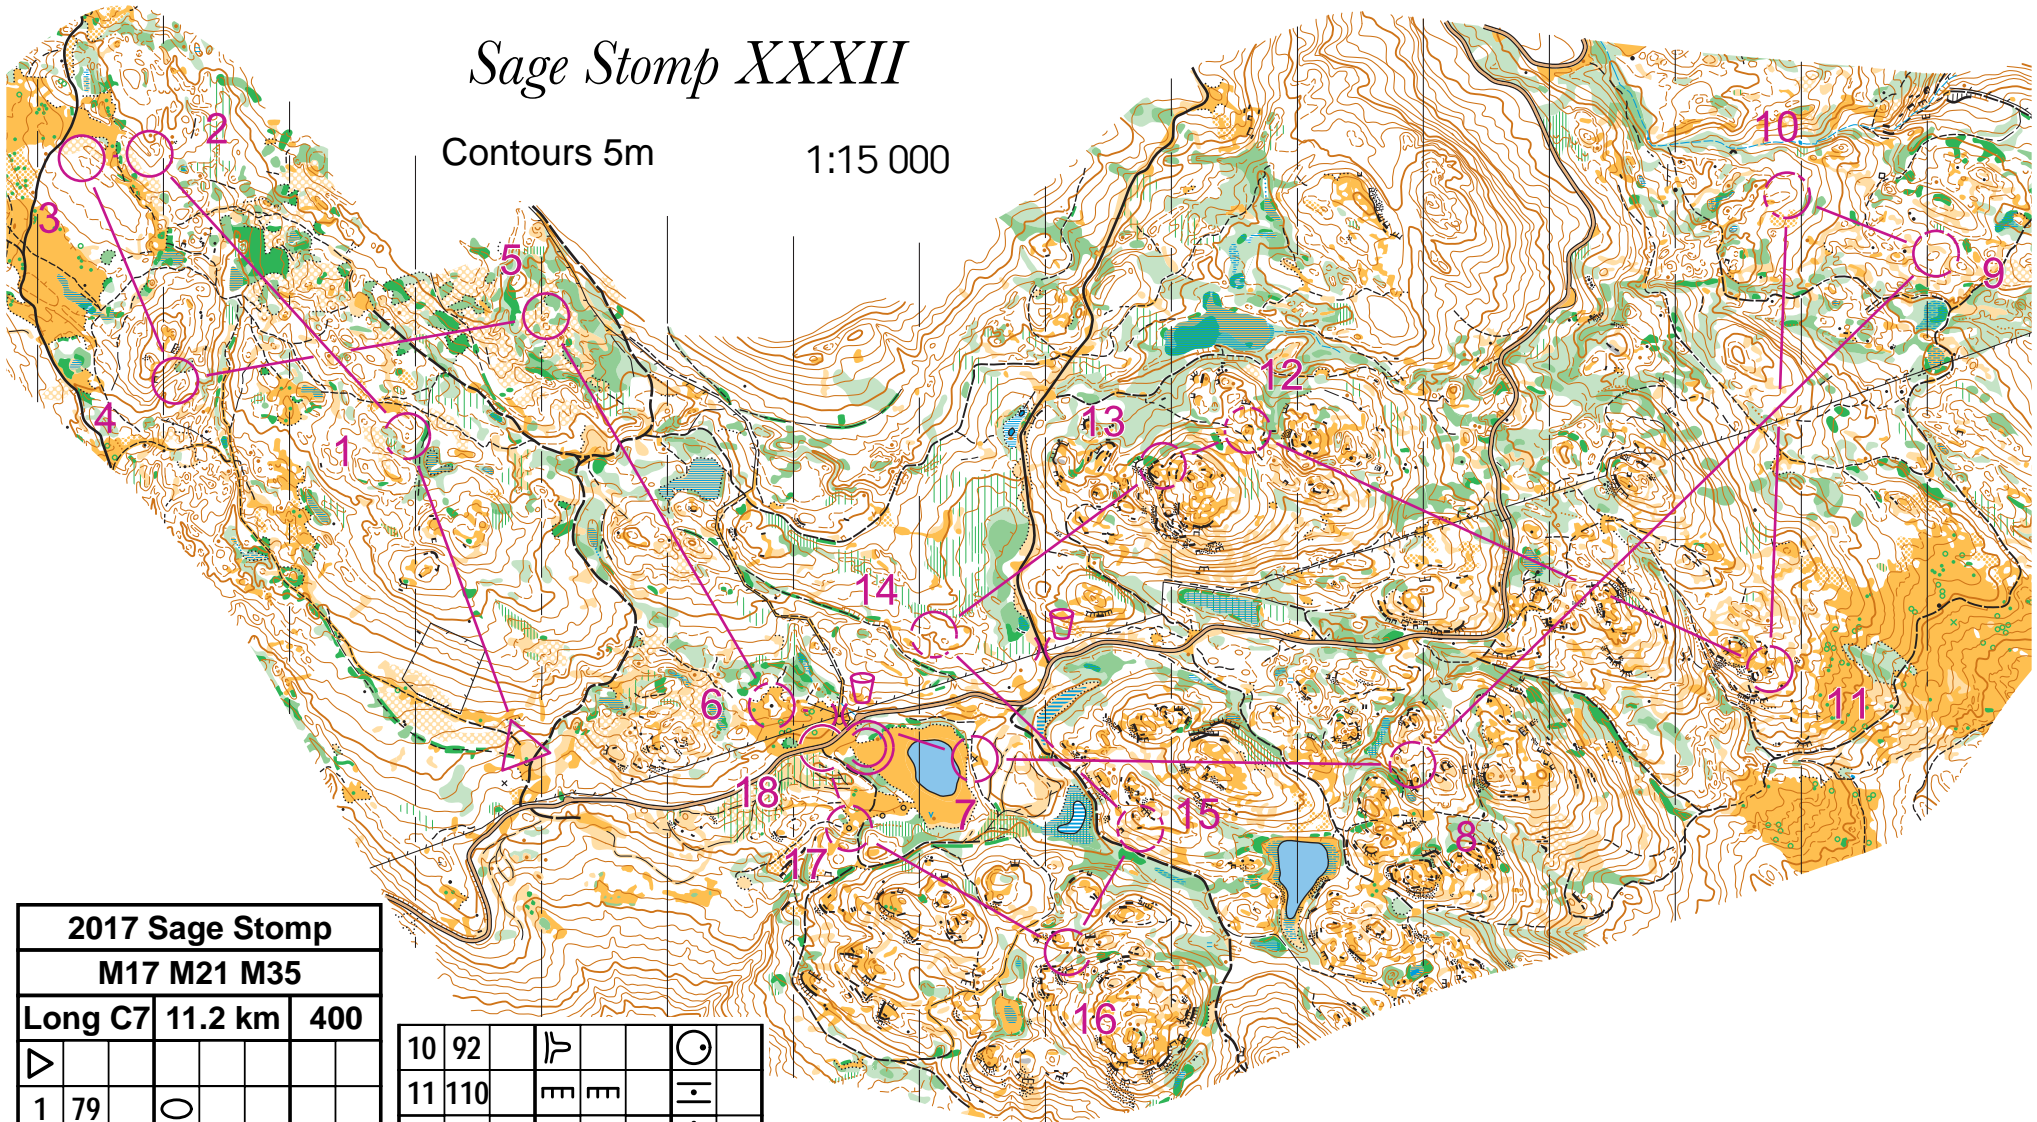

Sage Stomp XXXII

Contours 5m

1:15 000

2017 Sage Stomp				
M17 M21 M35				
Long C7	11.2 km	400		
▷				
1	79	○		
2	72	∩	⌒	
3	71	○	⌒	○
4	73	∩		||
5	81	⊖		
6	95	▲		
7	97	×		
8	105	≡		└
9	93	○		○

10	92	⤴		○
11	110	≡	≡	⋮
12	107	○		⋮
13	106	↙	▲	
14	99	→	∩	
15	102	≡		└
16	223	▲		○
17	101	×		
18	100	↙	↘	↘

○--- 90 m --->○

KAMLOOPS, BC

Sabiston Creek
Savona, BC