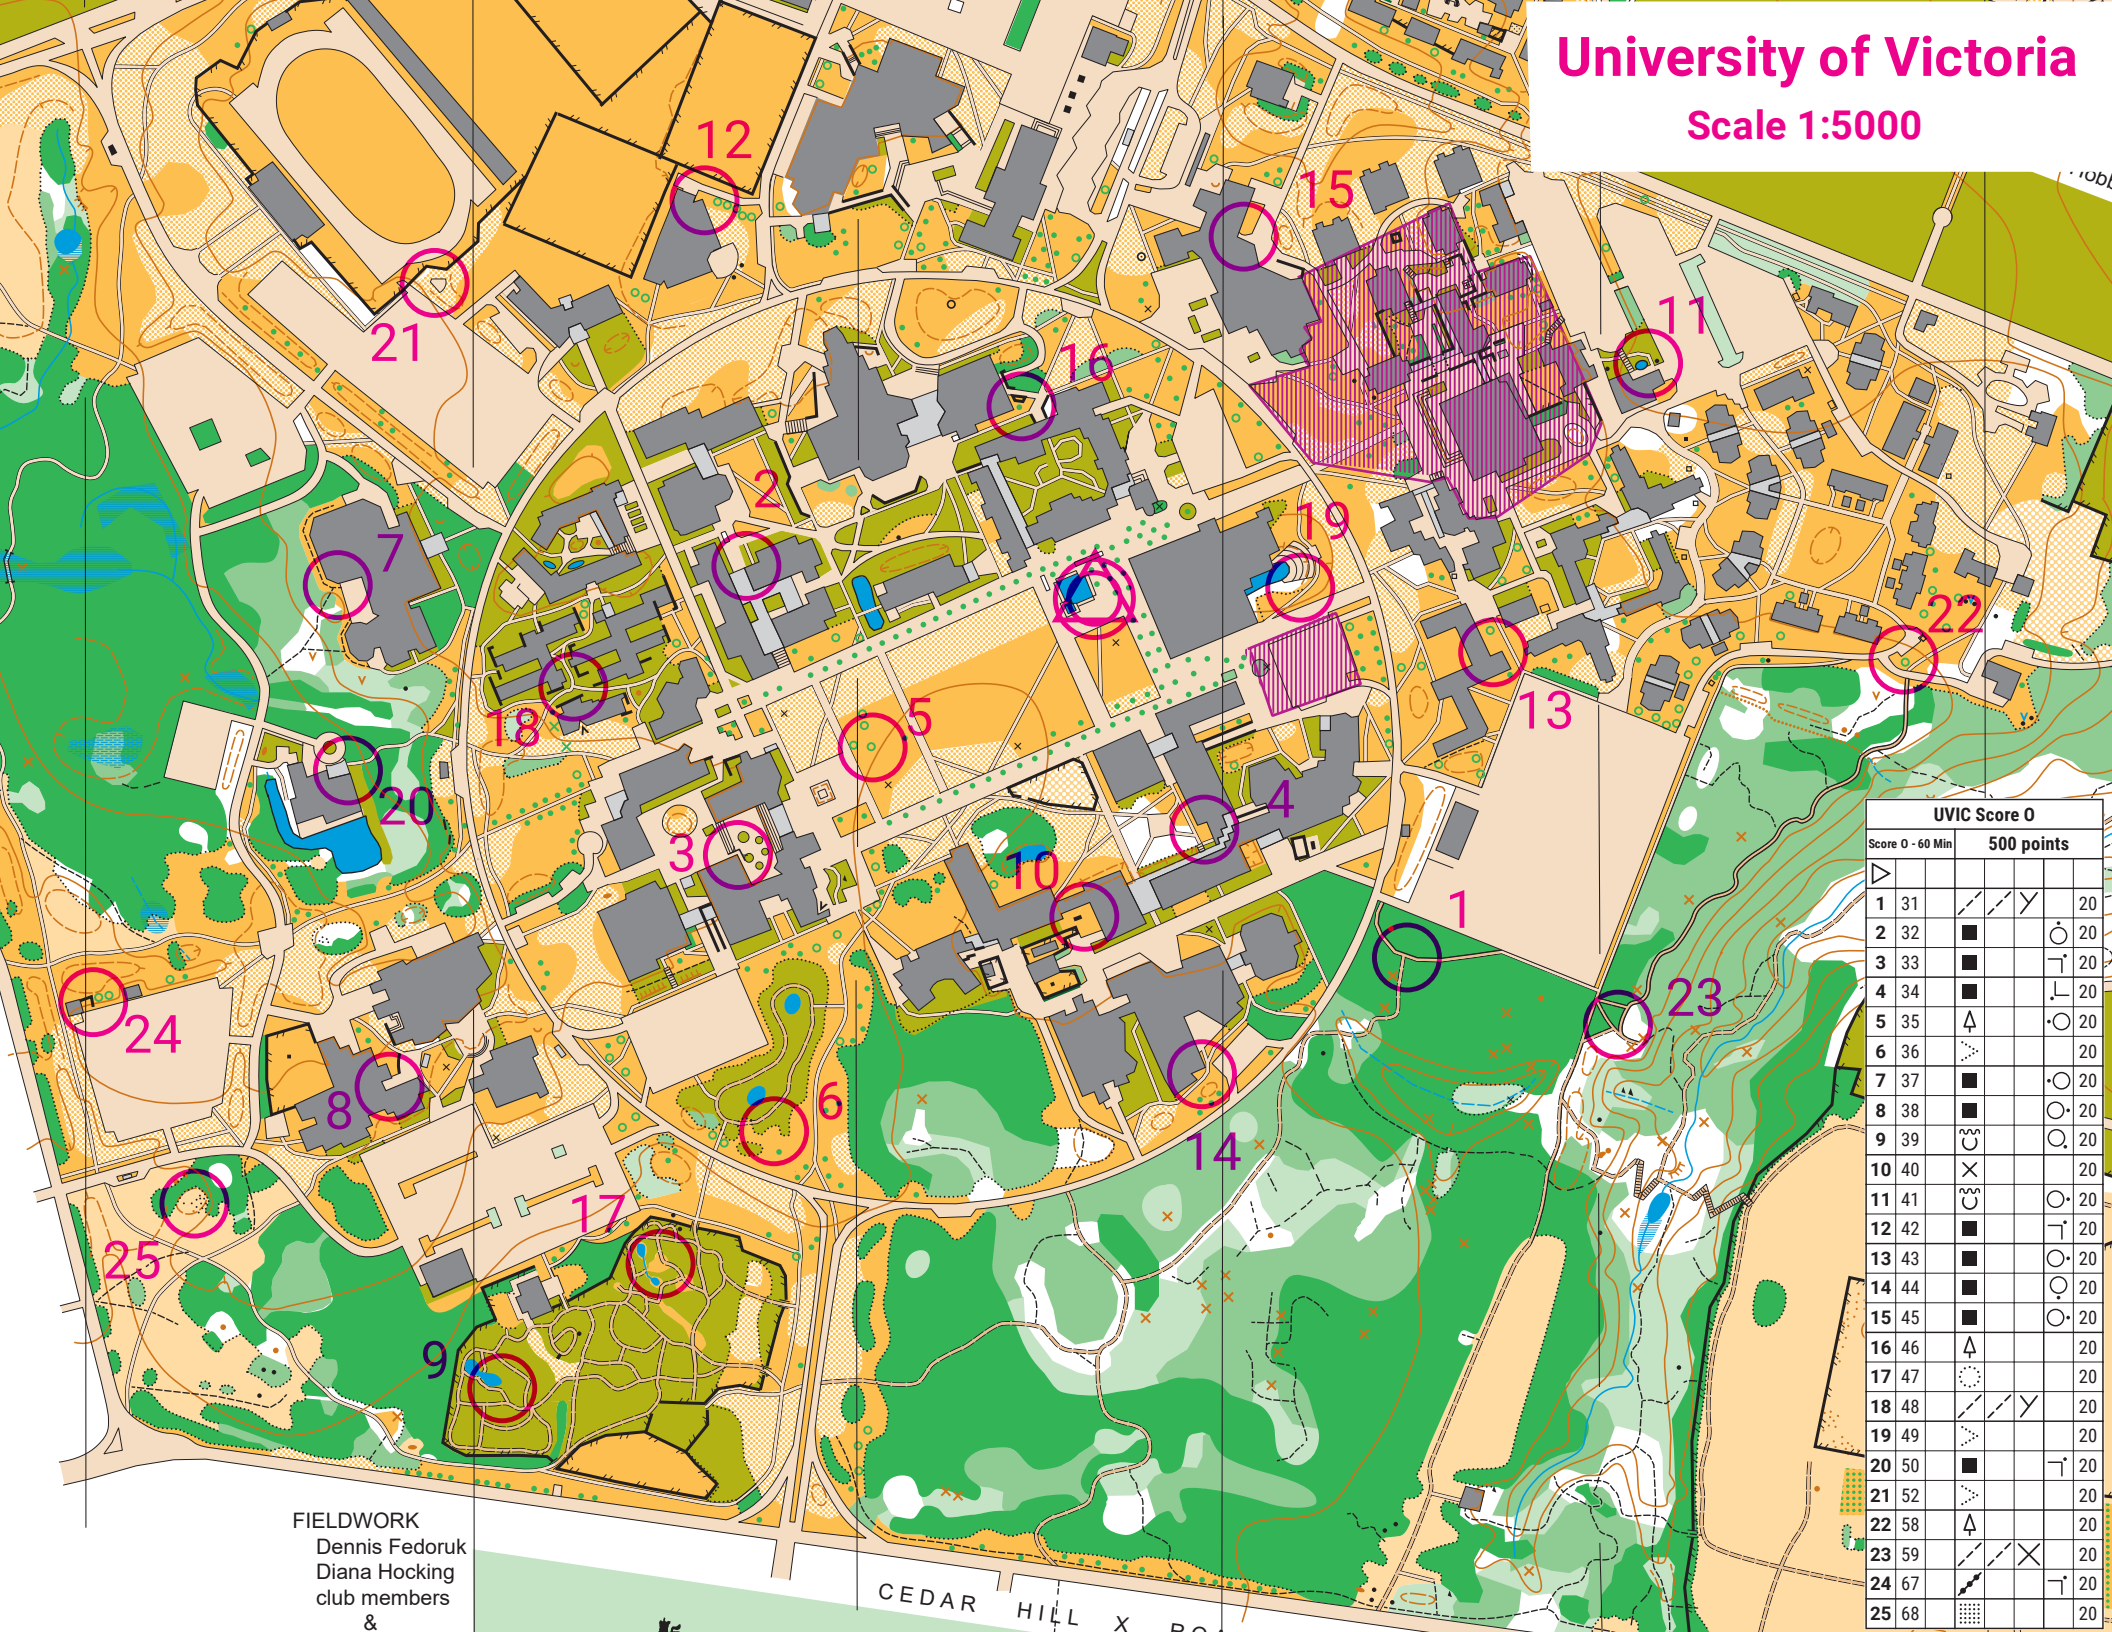

# University of Victoria

Scale 1:5000

UVIC Score 0				
Score 0 - 60 Min		500 points		
1	31	/ / Y		20
2	32	■	○	20
3	33	■	T	20
4	34	■	L	20
5	35	△	○	20
6	36	▽		20
7	37	■	○	20
8	38	■	○	20
9	39	⊞	○	20
10	40	X		20
11	41	⊞	○	20
12	42	■	T	20
13	43	■	○	20
14	44	■	○	20
15	45	■	○	20
16	46	△		20
17	47	⊞		20
18	48	/ / Y		20
19	49	▽		20
20	50	■	T	20
21	52	▽		20
22	58	△		20
23	59	/ / X		20
24	67	/ /	T	20
25	68	■		20

FIELDWORK  
Dennis Fedoruk  
Diana Hocking  
club members  
&

CEDAR HILL X RD